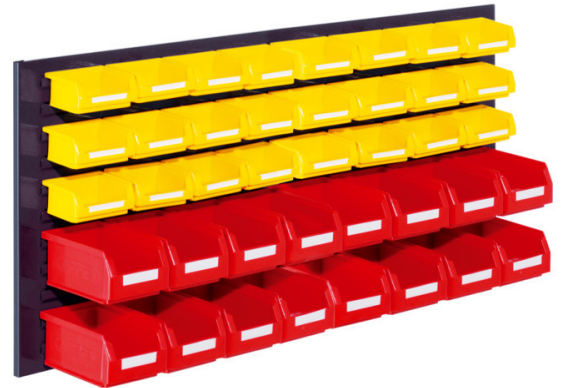

RASTERWAND MET SLEUVEN B1000 X H450 INCL. STARTERSET 12

KAPPES®

Kenmerken

- Afmetingen H450 mm x B1000 mm
- Type rasterpatroon: sleuven
- Inclusief bakken

Leveringsomvang

- Rasterwand
- Starterset 12
- Aantal bakken Gr.7: 16
- Aantal bakken Gr.8: 24

Varianten (3)

Artikelnummer	Artikelnummer fabrikant	Kleur
41-10443-276	4225.12.1008	RAL7016/Antraciet
41-10443-362	4225.12.1013	RAL7035/Lichtgrijs
41-10443-364	4225.12.1021	RAL5010/Gentiaanblauw