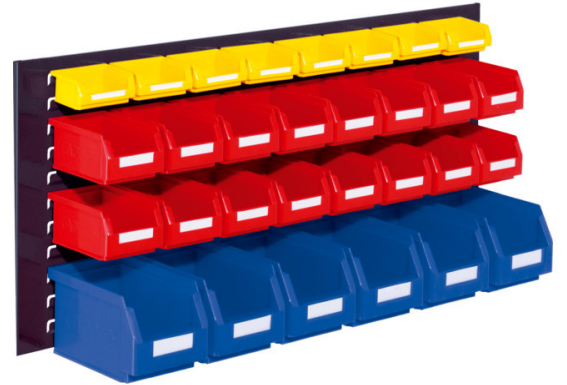

RASTERWAND MET SLEUVEN B1000 X H450 INCL. STARTERSET 3

KAPPES®

Kenmerken

- Afmetingen H450 mm x B1000 mm
- Type rasterpatroon: sleuven
- Inclusief bakken

Leveringsomvang

- Rasterwand
- Starterset 3
- Aantal bakken Gr.6: 6
- Aantal bakken Gr.7: 16
- Aantal bakken Gr.8: 8

Varianten (3)

Artikelnummer	Artikelnummer fabrikant	Kleur
41-10443-266	4225.01.1013	RAL7035/Lichtgrijs
41-10443-268	4225.01.1021	RAL5010/Gentiaanblauw
41-10443-280	4225.01.1008	RAL7016/Antraciet