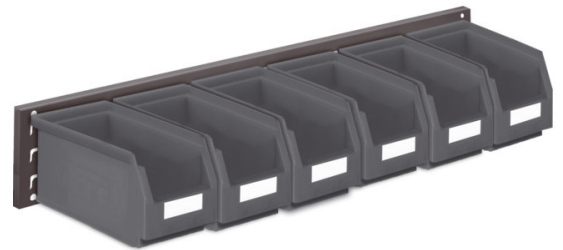

RASTERWAND MET SLEUVEN B920 X H140 INCL. BORDSET 11

Kenmerken

- Afmetingen H140 mm x B920 mm
- Type rasterpatroon: sleuven
- Inclusief bakken

Leveringsomvang

- Rasterwand
- Bordset 11
- Aantal bakken Gr.5: 6

Varianten (3)

Artikelnummer	Artikelnummer fabrikant	Kleur
41-10443-294	4202.02.5408	RAL7016/Antraciet
41-10443-350	4202.02.5413	RAL7035/Lichtgrijs
41-10443-352	4202.02.5421	RAL5010/Gentiaanblauw