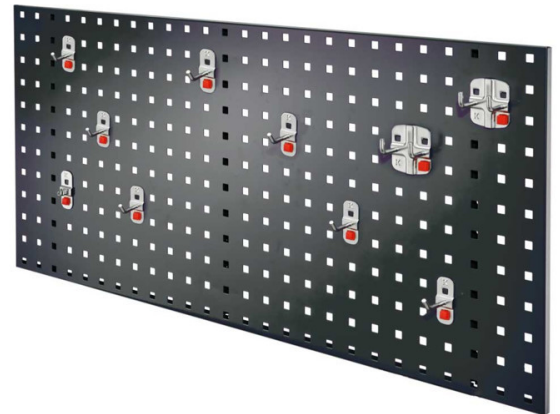

RASTERWAND MET GATEN B1000 X H450 INCL. SET 1 / 10-DELIG ABAX

Kenmerken

- Afmetingen H450 mm x B1000 mm
- Type rasterpatroon: gaten
- Inclusief hakenassortiment

Leveringsomvang

- Rasterwand
- Set 1 / 10-delig

Varianten (3)

Artikelnummer	Artikelnummer fabrikant	Kleur
41-10442-946	3324.05.1021	RAL5010/Gentiaanblauw
41-10443-312	3324.05.1008	RAL7016/Antraciet
41-10443-314	3324.05.1013	RAL7035/Lichtgrijs