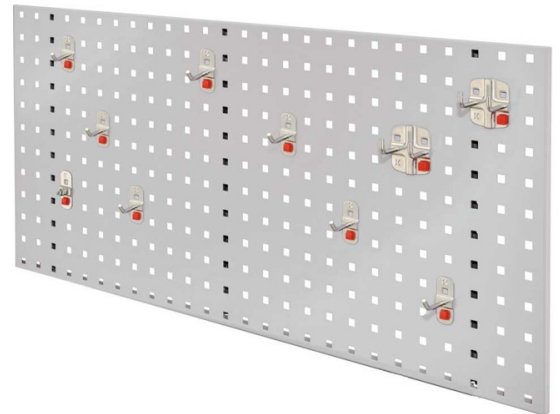

# RASTERWAND MET GATEN B1000 X H450 INCL. SET 1 / 10-DELIG ABAX

## Kenmerken

- Afmetingen H450 mm x B1000 mm
- Type rasterpatroon: gaten
- Inclusief hakenassortiment

## Leveringsomvang

- Rasterwand
- Set 1 / 10-delig