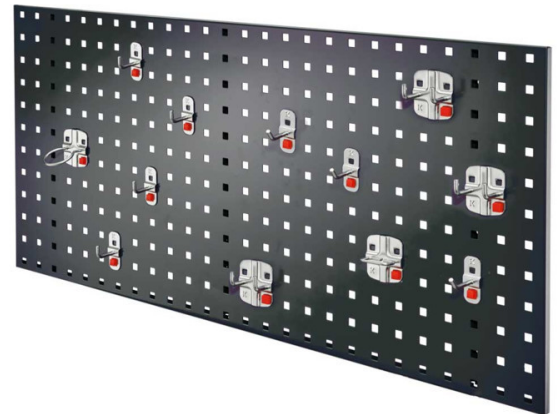

# RASTERWAND MET GATEN B1000 X H450 INCL. SET 2 / 12-DELIG ABAX

## Kenmerken

- Afmetingen H450 mm x B1000 mm
- Type rasterpatroon: gaten
- Inclusief hakenassortiment

## Leveringsomvang

- Rasterwand
- Set 2 / 12-delig