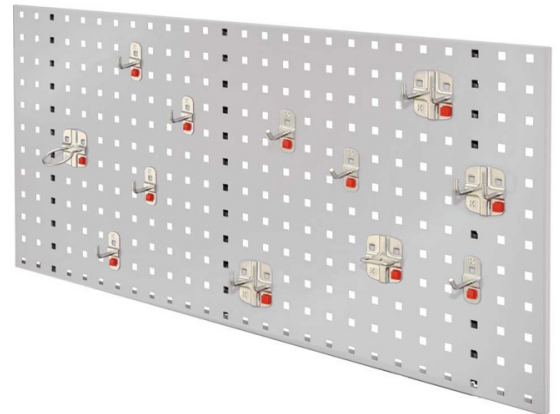

RASTERWAND MET GATEN B1000 X H450 INCL. SET 2 / 12-DELIG ABAX

Kenmerken

- Afmetingen H450 mm x B1000 mm
- Type rasterpatroon: gaten
- Inclusief hakenassortiment

Leveringsomvang

- Rasterwand
- Set 2 / 12-delig

Varianten (3)

Artikelnummer	Artikelnummer fabrikant	Kleur
41-10442-948	3324.06.1021	RAL5010/Gentiaanblauw
41-10443-316	3324.06.1008	RAL7016/Antraciet
41-10443-318	3324.06.1013	RAL7035/Lichtgrijs