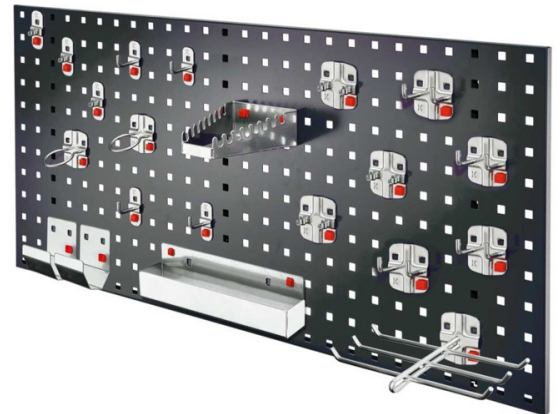

RASTERWAND MET GATEN B1000 X H450 INCL. SET 7 / 21-DELIG ABAX

Kenmerken

- Afmetingen H450 mm x B1000 mm
- Type rasterpatroon: gaten
- Inclusief hakenassortiment

Leveringsomvang

- Rasterwand
- Set 7 / 21-delig

Varianten (3)

Artikelnummer	Artikelnummer fabrikant	Kleur
41-10442-950	3324.07.1021	RAL5010/Gentiaanblauw
41-10443-320	3324.07.1008	RAL7016/Antraciet
41-10443-322	3324.07.1013	RAL7035/Lichtgrijs