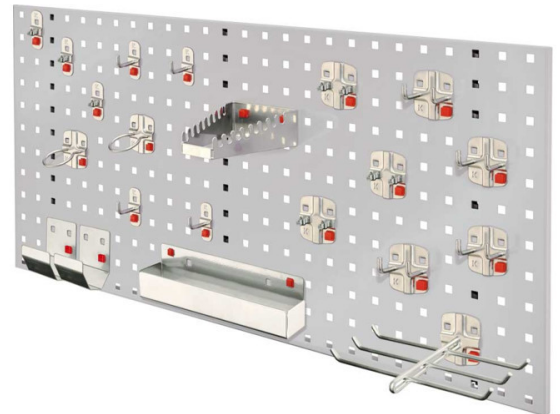

RASTERWAND MET GATEN B1000 X H450 INCL. SET 7 / 21-DELIG ABAX

Kenmerken

- Afmetingen H450 mm x B1000 mm
- Type rasterpatroon: gaten
- Inclusief hakenassortiment

Leveringsomvang

- Rasterwand
- Set 7 / 21-delig

Varianten (3)

Artikelnummer	Artikelnummer fabrikant	Kleur
41-10442-950	3324.07.1021	RAL5010/Gentiaanblauw
41-10443-320	3324.07.1008	RAL7016/Antraciet
41-10443-322	3324.07.1013	RAL7035/Lichtgrijs