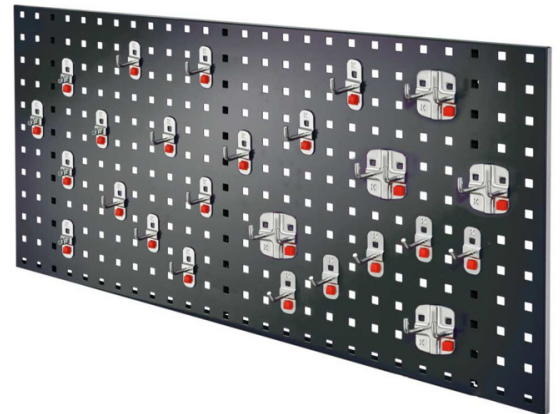

RASTERWAND MET GATEN B1000 X H450 INCL. SET 8 / 25-DELIG ABAX

Kenmerken

- Afmetingen H450 mm x B1000 mm
- Type rasterpatroon: gaten
- Inclusief hakenassortiment

Leveringsomvang

- Rasterwand
- Set 8 / 25-delig

Varianten (3)

Artikelnummer	Artikelnummer fabrikant	Kleur
41-10442-952	3324.08.1021	RAL5010/Gentiaanblauw
41-10443-324	3324.08.1008	RAL7016/Antraciet
41-10443-326	3324.08.1013	RAL7035/Lichtgrijs