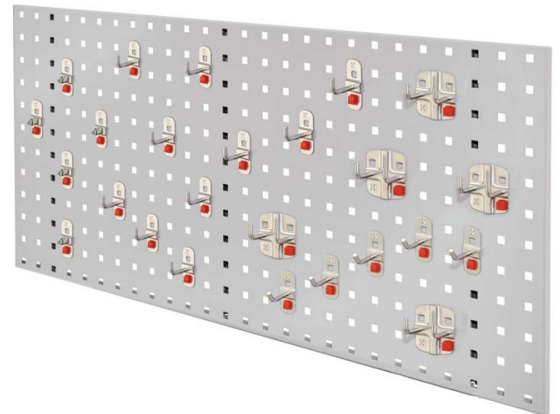

RASTERWAND MET GATEN B1000 X H450 INCL. SET 8 / 25-DELIG ABAX

KAPPES®

Kenmerken

- Afmetingen H450 mm x B1000 mm
- Type rasterpatroon: gaten
- Inclusief hakenassortiment

Leveringsomvang

- Rasterwand
- Set 8 / 25-delig

Varianten (3)

Artikelnummer	Artikelnummer fabrikant	Kleur
41-10442-952	3324.08.1021	RAL5010/Gentiaanblauw
41-10443-324	3324.08.1008	RAL7016/Antraciet
41-10443-326	3324.08.1013	RAL7035/Lichtgrijs