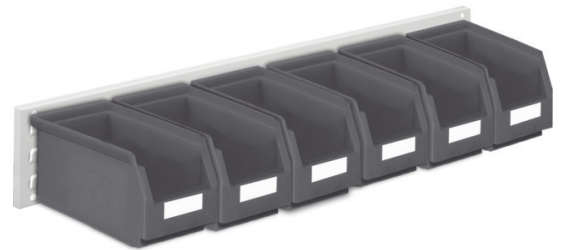

RASTERWAND MET SLEUVEN B920 X H140 INCL. BORDSET 11

Kenmerken

- Afmetingen H140 mm x B920 mm
- Type rasterpatroon: sleuven
- Inclusief bakken

Leveringsomvang

- Rasterwand
- Bordset 11
- Aantal bakken Gr.5: 6

Varianten (3)

Artikelnummer	Artikelnummer fabrikant	Kleur
41-10443-294	4202.02.5408	RAL7016/Antraciet
41-10443-350	4202.02.5413	RAL7035/Lichtgrijs
41-10443-352	4202.02.5421	RAL5010/Gentiaanblauw