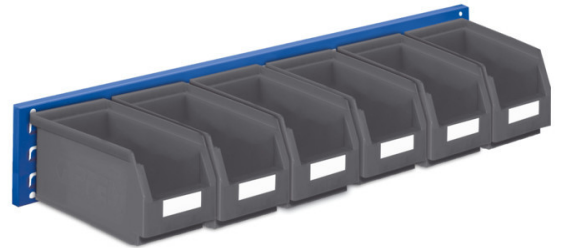

RASTERWAND MET SLEUVEN B920 X H140 INCL. BORDSET 11

Kenmerken

- Afmetingen H140 mm x B920 mm
- Type rasterpatroon: sleuven
- Inclusief bakken

Leveringsomvang

- Rasterwand
- Bordset 11
- Aantal bakken Gr.5: 6

Varianten (3)

Artikelnummer	Artikelnummer fabrikant	Kleur
41-10443-294	4202.02.5408	RAL7016/Antraciet
41-10443-350	4202.02.5413	RAL7035/Lichtgrijs
41-10443-352	4202.02.5421	RAL5010/Gentiaanblauw