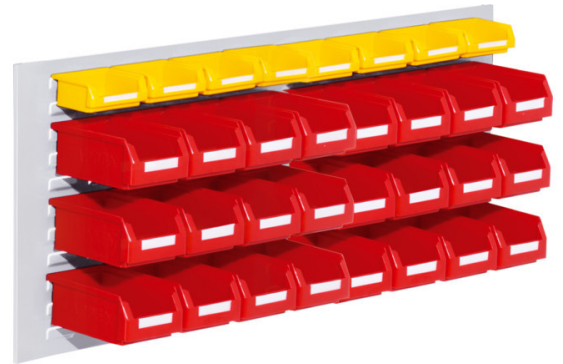

RASTERWAND MET SLEUVEN B1000 X H450 INCL. STARTERSET 11

KAPPES®

Kenmerken

- Afmetingen H450 mm x B1000 mm
- Type rasterpatroon: sleuven
- Inclusief bakken

Leveringsomvang

- Rasterwand
- Starterset 11
- Aantal bakken Gr.7: 24
- Aantal bakken Gr.8: 8

Varianten (3)

Artikelnummer	Artikelnummer fabrikant	Kleur
41-10443-272	4225.11.1008	RAL7016/Antraciet
41-10443-358	4225.11.1013	RAL7035/Lichtgrijs
41-10443-360	4225.11.1021	RAL5010/Gentiaanblauw