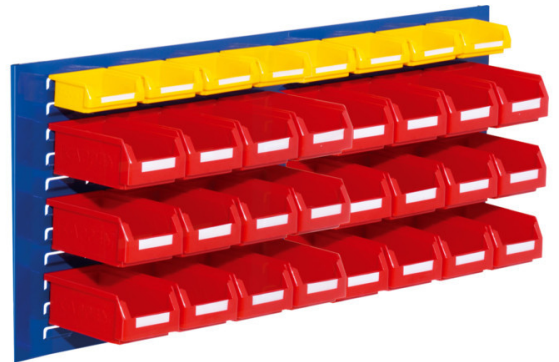

RASTERWAND MET SLEUVEN B1000 X H450 INCL. STARTERSET 11

KAPPES®

Kenmerken

- Afmetingen H450 mm x B1000 mm
- Type rasterpatroon: sleuven
- Inclusief bakken

Leveringsomvang

- Rasterwand
- Starterset 11
- Aantal bakken Gr.7: 24
- Aantal bakken Gr.8: 8

Varianten (3)

Artikelnummer	Artikelnummer fabrikant	Kleur
41-10443-272	4225.11.1008	RAL7016/Antraciet
41-10443-358	4225.11.1013	RAL7035/Lichtgrijs
41-10443-360	4225.11.1021	RAL5010/Gentiaanblauw