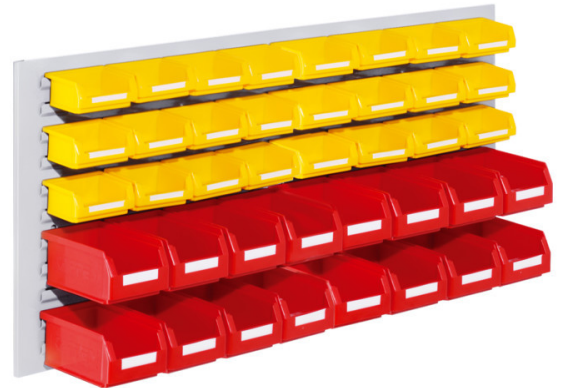

RASTERWAND MET SLEUVEN B1000 X H450 INCL. STARTERSET 12

KAPPES®

Kenmerken

- Afmetingen H450 mm x B1000 mm
- Type rasterpatroon: sleuven
- Inclusief bakken

Leveringsomvang

- Rasterwand
- Starterset 12
- Aantal bakken Gr.7: 16
- Aantal bakken Gr.8: 24

Varianten (3)

Artikelnummer	Artikelnummer fabrikant	Kleur
41-10443-276	4225.12.1008	RAL7016/Antraciet
41-10443-362	4225.12.1013	RAL7035/Lichtgrijs
41-10443-364	4225.12.1021	RAL5010/Gentiaanblauw