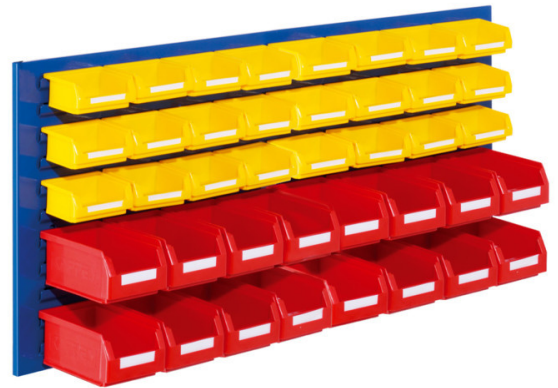

RASTERWAND MET SLEUVEN B1000 X H450 INCL. STARTERSET 12

KAPPES®

Kenmerken

- Afmetingen H450 mm x B1000 mm
- Type rasterpatroon: sleuven
- Inclusief bakken

Leveringsomvang

- Rasterwand
- Starterset 12
- Aantal bakken Gr.7: 16
- Aantal bakken Gr.8: 24

Varianten (3)

| Artikelnummer | Artikelnummer fabrikant | Kleur |
|---------------|-------------------------|-----------------------|
| 41-10443-276 | 4225.12.1008 | RAL7016/Antraciet |
| 41-10443-362 | 4225.12.1013 | RAL7035/Lichtgrijs |
| 41-10443-364 | 4225.12.1021 | RAL5010/Gentiaanblauw |