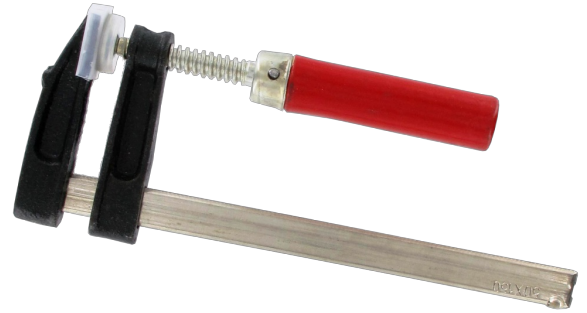

LIJMKLEM

Kenmerken

- Budget vriendelijke lijmkleem
- GS Keuring
- Handvat: hout
- Uitgerust met kunststof beschermkappen op de drukplaat en aan het bovengedeelte
- Toepassing: universeel inzetbaar spangereedschap voor het vasthouden van werkstukken voor een bewerking of verbinding met andere delen.
- Vaste geribbeld glijbeugel van gegalvaniseerd staal

Varianten (4)

Artikelnummer	Klemdiepte (mm)	Klembereik
41-10457-461	50mm	200mm
41-10457-463	80mm	300mm
41-10457-465	120mm	500mm
41-10457-467	120mm	800mm