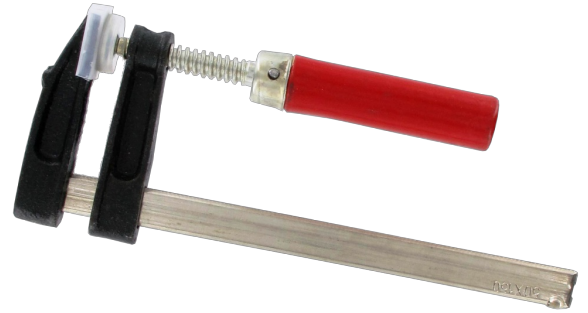

LIJMKLEM

Kenmerken

- Budget vriendelijke lijmkleem
- GS Keuring
- Handvat: hout
- Uitgerust met kunststof beschermkappen op de drukplaat en aan het bovengedeelte
- Toepassing: universeel inzetbaar spangereedschap voor het vasthouden van werkstukken voor een bewerking of verbinding met andere delen.
- Vaste geribbeld glijbeugel van gegalvaniseerd staal

Varianten (4)

Artikelnummer	Klemdiepte (mm)	Klembereik
41-10457-461	50mm	200mm
41-10457-463	80mm	300mm
41-10457-465	120mm	500mm
41-10457-467	120mm	800mm