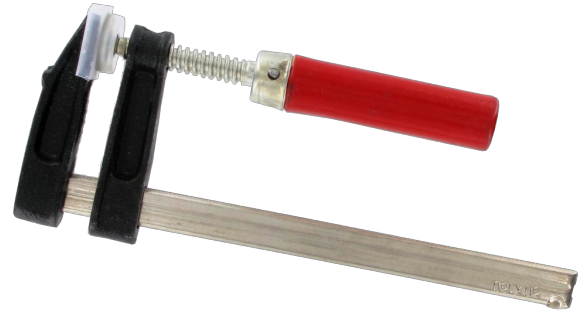

# LIJMKLEM

## Kenmerken

- Budget vriendelijke lijmkleem
- GS Keuring
- Handvat: hout
- Uitgerust met kunststof beschermkappen op de drukplaat en aan het bovengedeelte
- Toepassing: universeel inzetbaar spangereedschap voor het vasthouden van werkstukken voor een bewerking of verbinding met andere delen.
- Vaste geribbeld glijbeugel van gegalvaniseerd staal

## Varianten (4)

Artikelnummer	Klemdiepte (mm)	Klembereik
41-10457-461	50mm	200mm
41-10457-463	80mm	300mm
41-10457-465	120mm	500mm
41-10457-467	120mm	800mm