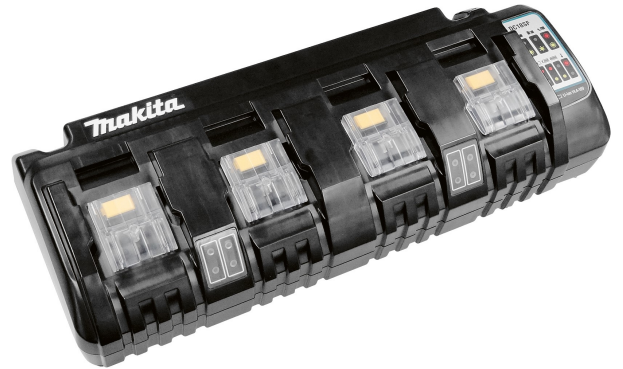

## LAADSTATION 4 ACCU'S

### Kenmerken

- Oplader met 4 poorten welke 2 accu's tegelijk oplaadt, waarna de lader automatisch doorschakelt naar de volgende 2 accu's.
- Deze oplader is geschikt voor alle LXT 14,4 V en 18 V Li-ion accu's m.u.v. de BL1430A.
- Niet geschikt in combinatie met de volgende adapters: ADP01, ADP02, ADP03 en ADP04.

### Varianten (1)

Artikelnummer	Artikelnummer fabrikant
41-10486-225	LXT DC18SF (196426-3)