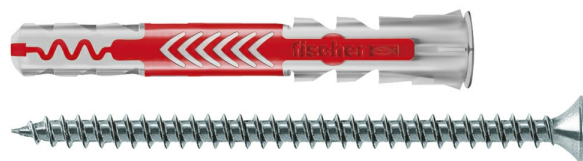

PLUG DUOPOWER 8X65 MET SPAANPLAATSCHROEF

Kenmerken

- De fischer DUOPOWER heeft een zeer hoge bevestigingswaarde door de 2 componenten
- De grijze component van kwalitatief hoogwaardig nylon activeert, afhankelijk van het bouw materiaal, automatisch het optimale werkingsprincipe (spreiden, tikken, knopen) voor het optimaal hou
- De expansievlugels van de rode component ondersteunen de betrouwbare spreiding en biedt extra veiligheid voor de grijze component
- De schroef gewoon indraaien en tot slot goed „aantrekken“
- De schroef niet de vast aandraaien
- De bij de kop aangebrachte rand voorkomt, dat de plug in het boorgat glijdt
- De meegeleverde schroeven zijn exact op de fischer spreidplug DUOPOWER afgestemd

Technische eigenschappen

- Boordiameter: 8 mm
- Min. boorgatdiepte: 85 mm
- Min. plaatdikte: 2 x 12,5 mm
- Pluglengte: 65 mm
- Min. inschroefdiepte: 70 mm
- Opname: Kruiskop PZ2

Eenheid: Pak à 25 Stuks

Varianten (1)