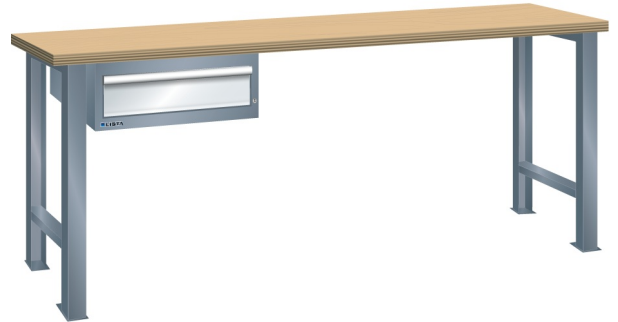

WERKBANK, B1500 X D750 X H840, 1 LADE

LISTA

Omschrijving

Een werkbank is eigenlijk niet compleet zonder een schuifladenkast. Het is wel zo handig om de benodigde gereedschappen of hulpmiddelen direct bij de hand te hebben.

Hieronder vindt u een werkbank, voorzien van een kleine Lista ladenkast, met maximaal 4 schuifladen, die onder het werkblad is gemonteerd. Doordat af fabriek alle rampa's zijn geplaatst voor elke mogelijke configuratie kunt u de ladenkast bijvoorbeeld snel en eenvoudig naar de andere zijde verplaatsen. Maar dus ook met hetzelfde gemak een extra ladenkast monteren.

Met behulp van het uitgebreide pakket indelingsmateriaal is het mogelijk elke lade volledig naar eigen inzicht en behoefte in te delen, zodat de beschikbare ruimte optimaal benut wordt. Van lineaal tot vijl, van plakbandapparaat tot soldeerbout, van potlood tot plastic zakje, alles georganiseerd, alles op zijn eigen plekje, zo voor de grijp.

Kenmerken

- Multiplex werkblad (40 mm dik)
- Breedte: 1500 mm
- Diepte: 750 mm
- Hoogte: 840 mm
- 1 schuiflade
- Ladeindeling: 1x150
- Nuttige ladeafmeting: 459mm x 612mm
- Draagvermogen lades 75kg
- Exclusief indelingsmateriaal