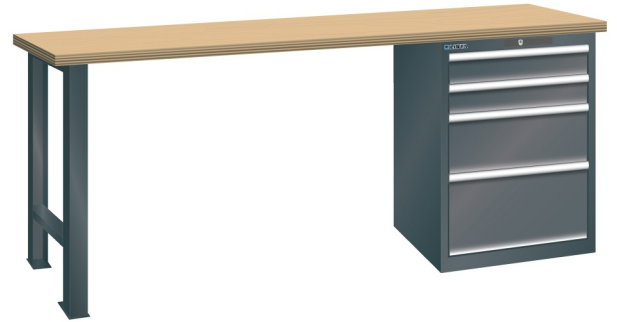

WERKBANK, B1500 X D800 X H850, 4 LADES

LISTA

Omschrijving

Een werkbank met schuifladenkast of een schuifladenkast met werkblad? Onderstaand biedt Listashop.nl u een aantal variaties aan, die qua configuratie in het verleden vaak zo zijn samengesteld en verkocht. En dat de praktijk de beste leermeester is behoeft geen betoog. De ladenkasten zijn allemaal 27E breed en 27 of 36E diep. Dit geeft een nuttige ladeafmeting van respectievelijk 459 x 459 mm en 459 x 612 mm. Doordat de werkbladen af fabriek voorbereid zijn voor montage van alle soorten en maten ladenkasten in elk mogelijke configuratie, kunt u bijvoorbeeld de kast snel en eenvoudig verplaatsen naar de andere zijde van de werkbank. Of naderhand nog een schuifladenkast monteren. (wel van exact dezelfde hoogte)

Het uitgebreide programma indelingsmateriaal biedt u de mogelijkheid elke schuiflade zo efficiënt mogelijk in te delen en geschikt te maken voor de gewenste opslag. Zo maakt u optimaal gebruik van de beschikbare ruimte. En aan een nette werkplek is het prettig werken.

Kenmerken

- Beuken werkblad (50 mm dik)
- Breedte: 1500 mm
- Diepte: 800 mm
- Hoogte: 850 mm
- 4 schuiflades
- Ladeindeling: 2x100 / 1x200 / 1x300
- Nuttige ladeafmeting: 459mm x 612mm
- Draagvermogen lades 75kg
- Exclusief indelingsmateriaal