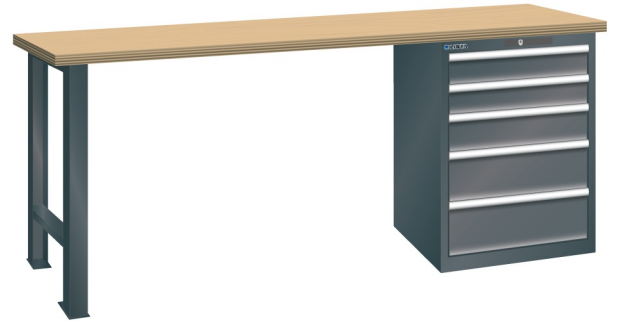

WERKBANK, B1500 X D800 X H900, 5 LADES

Omschrijving

Een werkbank met schuifladenkast of een schuifladenkast met werkblad? Onderstaand biedt Listashop.nl u een aantal variaties aan, die qua configuratie in het verleden vaak zo zijn samengesteld en verkocht. En dat de praktijk de beste leermeester is behoeft geen betoog. De ladenkasten zijn allemaal 27E breed en 27 of 36E diep. Dit geeft een nuttige ladeafmeting van respectievelijk 459 x 459 mm en 459 x 612 mm. Doordat de werkbladen af fabriek voorbereid zijn voor montage van alle soorten en maten ladenkasten in elk mogelijke configuratie, kunt u bijvoorbeeld de kast snel en eenvoudig verplaatsen naar de andere zijde van de werkbank. Of naderhand nog een schuifladenkast monteren. (wel van exact dezelfde hoogte)

Het uitgebreide programma indelingsmateriaal biedt u de mogelijkheid elke schuiflade zo efficiënt mogelijk in te delen en geschikt te maken voor de gewenste opslag. Zo maakt u optimaal gebruik van de beschikbare ruimte. En aan een nette werkplek is het prettig werken.

Kenmerken

- Beuken werkblad (50 mm dik)
- Breedte: 1500 mm
- Diepte: 800 mm
- Hoogte: 900 mm
- 5 schuiflades
- Ladeindeling: 2x100 / 1x150 / 2x200
- Nuttige ladeafmeting: 459mm x 612mm
- Draagvermogen lades 75kg
- Exclusief indelingsmateriaal