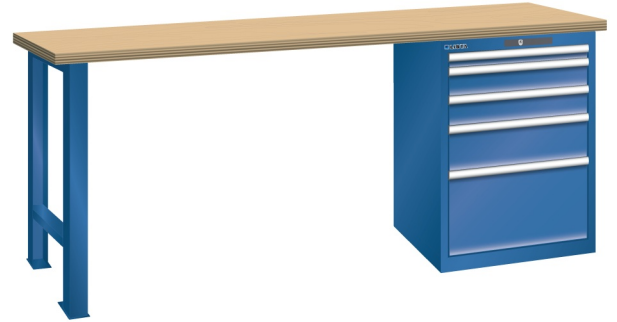

## WERKBANK, B1500 X D700 X H840, 5 LADES

### Omschrijving

Een werkbank met schuifladenkast of een schuifladenkast met werkblad? Onderstaand biedt Listashop.nl u een aantal variaties aan, die qua configuratie in het verleden vaak zo zijn samengesteld en verkocht. En dat de praktijk de beste leermeester is behoeft geen betoog. De ladenkasten zijn allemaal 27E breed en 27 of 36E diep. Dit geeft een nuttige ladeafmeting van respectievelijk 459 x 459 mm en 459 x 612 mm. Doordat de werkbladen af fabriek voorbereid zijn voor montage van alle soorten en maten ladenkasten in elk mogelijke configuratie, kunt u bijvoorbeeld de kast snel en eenvoudig verplaatsen naar de andere zijde van de werkbank. Of naderhand nog een schuifladenkast monteren. (wel van exact dezelfde hoogte)

### Kenmerken

- Multiplex werkblad (40 mm dik)
- Breedte: 1500 mm
- Diepte: 700 mm
- Hoogte: 840 mm
- 5 schuiflades
- Ladeindeling: 1X50 / 2x100 / 1x150 / 1x300
- Nuttige ladeafmeting: 459mm x 459mm
- Draagvermogen lades 75kg
- Exclusief indelingsmateriaal