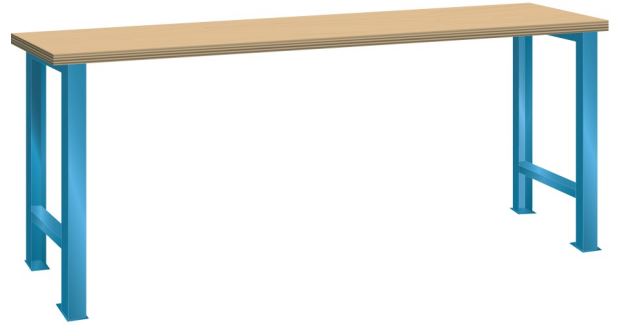

### Omschrijving

Of u nu aan een elektronische printplaat of een 4-cilinder motorblok moet werken, een werkbank is onontbeerlijk. Hieronder vindt u de robuuste Lista werkbank in de meest eenvoudige uitvoering. Een multiplex of beuken werkblad op twee brugpoten in een aantal standaard breedte en dieptematen.

### Kenmerken

- Beuken werkblad (50 mm dik)
- Breedte: 1500 mm
- Diepte: 800 mm
- Hoogte: 900 mm