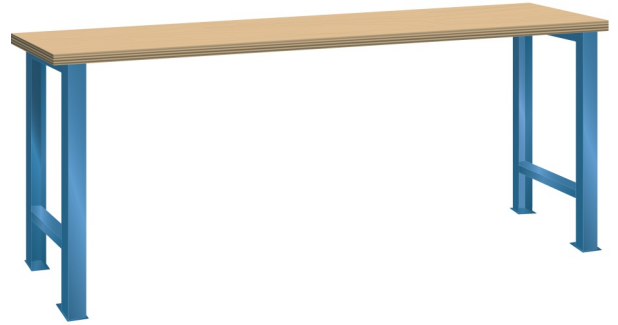

### Omschrijving

Of u nu aan een elektronische printplaat of een 4-cilinder motorblok moet werken, een werkbank is onontbeerlijk. Hieronder vindt u de robuuste Lista werkbank in de meest eenvoudige uitvoering. Een multiplex of beuken werkblad op twee brugpoten in een aantal standaard breedte en dieptematen.

### Kenmerken

- Beuken werkblad (50 mm dik)
- Breedte: 1500 mm
- Diepte: 800 mm
- Hoogte: 900 mm