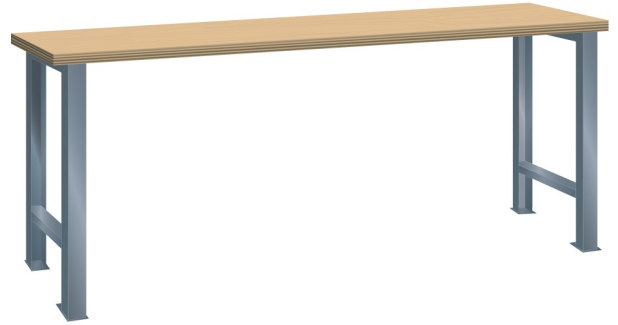

## WERKBANK, B1500 X D800 X H900

### Omschrijving

Of u nu aan een elektronische printplaat of een 4-cilinder motorblok moet werken, een werkbank is onontbeerlijk. Hieronder vindt u de robuuste Lista werkbank in de meest eenvoudige uitvoering. Een multiplex of beuken werkblad op twee brugpoten in een aantal standaard breedte en dieptematen.

### Kenmerken

- Beuken werkblad (50 mm dik)
- Breedte: 1500 mm
- Diepte: 800 mm
- Hoogte: 900 mm