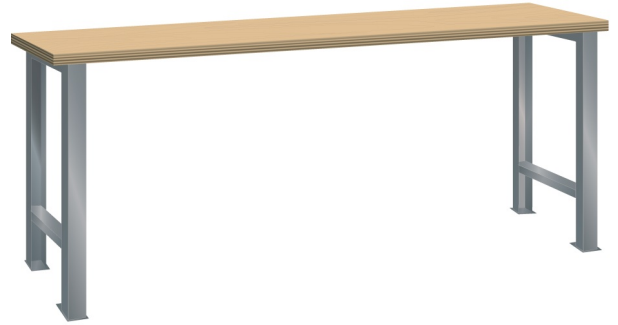

WERKBANK, B1500 X D800 X H900

Omschrijving

Of u nu aan een elektronische printplaat of een 4-cilinder motorblok moet werken, een werkbank is onontbeerlijk. Hieronder vindt u de robuuste Lista werkbank in de meest eenvoudige uitvoering. Een multiplex of beuken werkblad op twee brugpoten in een aantal standaard breedte en dieptematen.

Staat de door u gewenste uitvoering of afmeting niet in de Listashop, vraag onze Lista specialisten naar de mogelijkheden.

Kenmerken

- Beuken werkblad (50 mm dik)
- Breedte: 1500 mm
- Diepte: 800 mm
- Hoogte: 900 mm