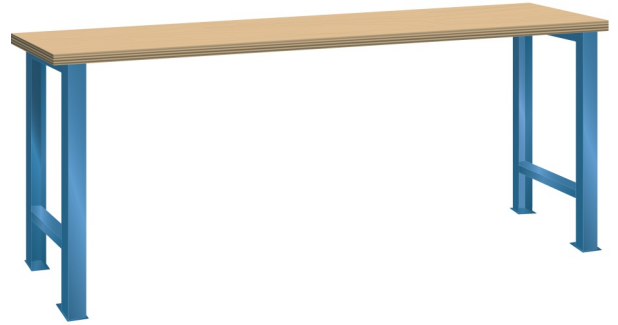

### Omschrijving

Of u nu aan een elektronische printplaat of een 4-cilinder motorblok moet werken, een werkbank is onontbeerlijk. Hieronder vindt u de robuuste Lista werkbank in de meest eenvoudige uitvoering. Een multiplex of beuken werkblad op twee brugpoten in een aantal standaard breedte en dieptematen.

### Kenmerken

- Beuken werkblad (50 mm dik)
- Breedte: 2000 mm
- Diepte: 800 mm
- Hoogte: 900 mm