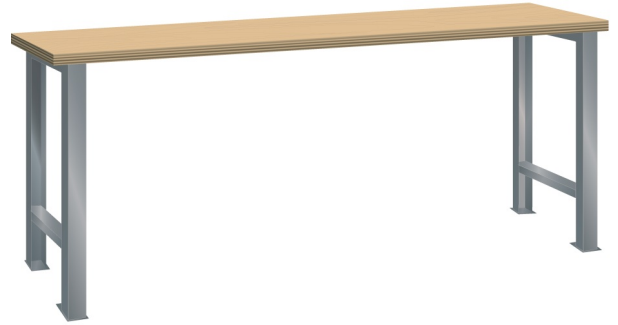

WERKBANK, B2000 X D800 X H900

Omschrijving

Of u nu aan een elektronische printplaat of een 4-cilinder motorblok moet werken, een werkbank is onontbeerlijk. Hieronder vindt u de robuuste Lista werkbank in de meest eenvoudige uitvoering. Een multiplex of beuken werkblad op twee brugpoten in een aantal standaard breedte en dieptematen.

Staat de door u gewenste uitvoering of afmeting niet in de Listashop, vraag onze Lista specialisten naar de mogelijkheden.

Kenmerken

- Beuken werkblad (50 mm dik)
- Breedte: 2000 mm
- Diepte: 800 mm
- Hoogte: 900 mm