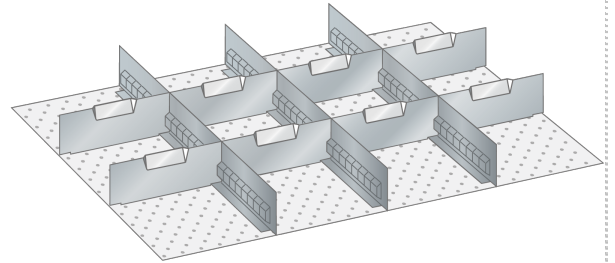

SET-INDELINGSMATERIAAL, 36E X 27E

Omschrijving

Het uitgebreide programma indelingsmateriaal van Lista geeft u de mogelijkheid elke schuiflade uit het hele Lista assortiment flexibel en geheel naar wens in te delen, en zodoende de opslagcapaciteit optimaal te benutten.

Het spreekwoord: "gemak dient de mens" brengt Magma hier in de praktijk en biedt u onderstaand een groot aantal complete sets indelingsmateriaal aan.

Aan de hand van duizenden praktijkvoorbeelden zijn deze sets samengesteld en zijn per set lade vullend. Het ruime aanbod met inzetbakjes, gotendelen, gleuf- en tussenschotten of een combinatie hiervan biedt u de mogelijkheid snel van start te gaan met het efficiënt indelen van uw schuifladenkast. In de categorie Lista Separaat vindt u alle losse componenten van het indelingsmateriaal en kunt u de indeling van de schuifladen indien nodig, nog meer optimaliseren en conform uw wens of toepassing aanpassen.

Bestaande uit:

- 3 x gleufschot 27E, lengte 456 mm
- 8 x tussenschot 9E, lengte 149 mm

Varianten (6)

Artikelnummer	Artikelnummer fabrikant	Lade hoogte
41-9748-002	80.649.000	50 mm
41-9748-003	80.651.000	100 mm, 125 mm
41-9748-004	80.652.000	150 mm
41-9748-005	80.653.000	200 mm
41-9748-006	80.654.000	250 mm
41-9748-001	100.314.000	75 mm