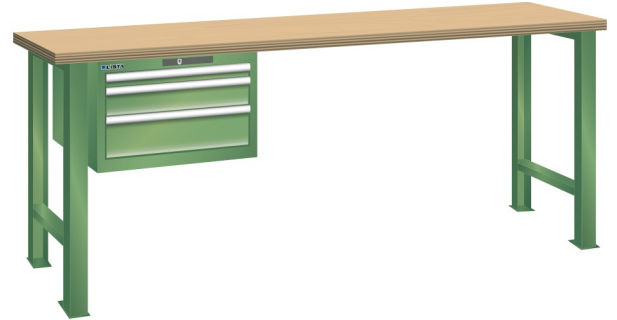

WERKBANK, B2000 X D750 X H890, 3 LADES

LISTA

Omschrijving

Een werkbank is eigenlijk niet compleet zonder een schuifladenkast. Het is wel zo handig om de benodigde gereedschappen of hulpmiddelen direct bij de hand te hebben.

Hieronder vindt u een werkbank, voorzien van een kleine Lista ladenkast, met maximaal 4 schuifladen, die onder het werkblad is gemonteerd. Doordat af fabriek alle rampa's zijn geplaatst voor elke mogelijke configuratie kunt u de ladenkast bijvoorbeeld snel en eenvoudig naar de andere zijde verplaatsen. Maar dus ook met hetzelfde gemak een extra ladenkast monteren.

Met behulp van het uitgebreide pakket indelingsmateriaal is het mogelijk elke lade volledig naar eigen inzicht en behoefte in te delen, zodat de beschikbare ruimte optimaal benut wordt. Van lineaal tot vijl, van plakbandapparaat tot soldeerbout, van potlood tot plastic zakje, alles georganiseerd, alles op zijn eigen plekje, zo voor de grijp.

Kenmerken

- Multiplex werkblad (40 mm dik)
- Breedte: 2000 mm
- Diepte: 750 mm
- Hoogte: 890 mm
- 3 schuiflades
- Ladeindeling: 1x150 / 1x100 / 1x150
- Nuttige ladeafmeting: 459mm x 612mm
- Draagvermogen lades 75kg
- Exclusief indelingsmateriaal