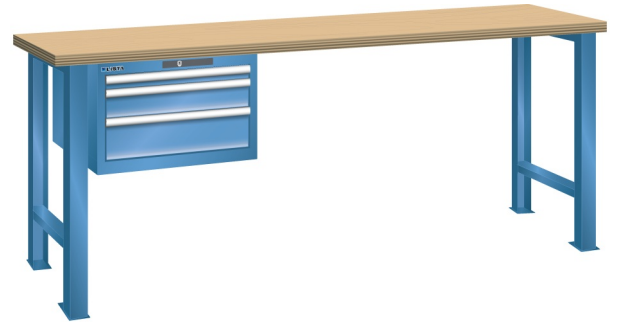

WERKBANK, B2000 X D750 X H890, 3 LADES

LISTA

Omschrijving

Een werkbank is eigenlijk niet compleet zonder een schuifladenkast. Het is wel zo handig om de benodigde gereedschappen of hulpmiddelen direct bij de hand te hebben.

Hieronder vindt u een werkbank, voorzien van een kleine Lista ladenkast, met maximaal 4 schuifladen, die onder het werkblad is gemonteerd. Doordat af fabriek alle rampa's zijn geplaatst voor elke mogelijke configuratie kunt u de ladenkast bijvoorbeeld snel en eenvoudig naar de andere zijde verplaatsen. Maar dus ook met hetzelfde gemak een extra ladenkast monteren.

Met behulp van het uitgebreide pakket indelingsmateriaal is het mogelijk elke lade volledig naar eigen inzicht en behoefte in te delen, zodat de beschikbare ruimte optimaal benut wordt. Van lineaal tot vijl, van plakbandapparaat tot soldeerbout, van potlood tot plastic zakje, alles georganiseerd, alles op zijn eigen plekje, zo voor de grijp.

Kenmerken

- Multiplex werkblad (40 mm dik)
- Breedte: 2000 mm
- Diepte: 750 mm
- Hoogte: 890 mm
- 3 schuiflades
- Ladeindeling: 1x150 / 1x100 / 1x150
- Nuttige ladeafmeting: 459mm x 612mm
- Draagvermogen lades 75kg
- Exclusief indelingsmateriaal