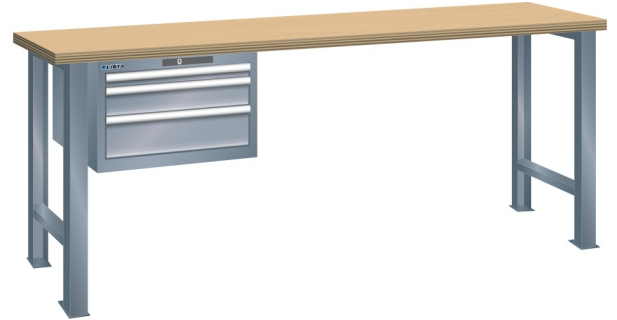

WERKBANK, B2000 X D750 X H890, 3 LADES

LISTA

Omschrijving

Een werkbank is eigenlijk niet compleet zonder een schuifladenkast. Het is wel zo handig om de benodigde gereedschappen of hulpmiddelen direct bij de hand te hebben.

Hieronder vindt u een werkbank, voorzien van een kleine Lista ladenkast, met maximaal 4 schuifladen, die onder het werkblad is gemonteerd. Doordat af fabriek alle rampa's zijn geplaatst voor elke mogelijke configuratie kunt u de ladenkast bijvoorbeeld snel en eenvoudig naar de andere zijde verplaatsen. Maar dus ook met hetzelfde gemak een extra ladenkast monteren.

Met behulp van het uitgebreide pakket indelingsmateriaal is het mogelijk elke lade volledig naar eigen inzicht en behoefte in te delen, zodat de beschikbare ruimte optimaal benut wordt. Van lineaal tot vijl, van plakbandapparaat tot soldeerbout, van potlood tot plastic zakje, alles georganiseerd, alles op zijn eigen plekje, zo voor de grijp.

Kenmerken

- Multiplex werkblad (40 mm dik)
- Breedte: 2000 mm
- Diepte: 750 mm
- Hoogte: 890 mm
- 3 schuiflades
- Ladeindeling: 1x150 / 1x100 / 1x150
- Nuttige ladeafmeting: 459mm x 612mm
- Draagvermogen lades 75kg
- Exclusief indelingsmateriaal