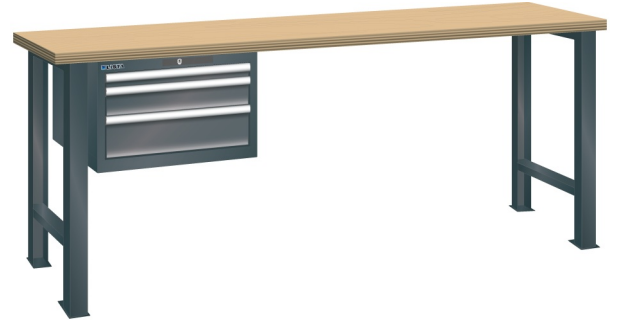

## WERKBANK, B2000 X D750 X H890, 3 LADES

### Omschrijving

Een werkbank is eigenlijk niet compleet zonder een schuifladenkast. Het is wel zo handig om de benodigde gereedschappen of hulpmiddelen direct bij de hand te hebben.

Hieronder vindt u een werkbank, voorzien van een kleine Lista ladenkast, met maximaal 4 schuifladen, die onder het werkblad is gemonteerd. Doordat af fabriek alle rampa's zijn geplaatst voor elke mogelijke configuratie kunt u de ladenkast bijvoorbeeld snel en eenvoudig naar de andere zijde verplaatsen. Maar dus ook met hetzelfde gemak een extra ladenkast monteren.

Met behulp van het uitgebreide pakket indelingsmateriaal is het mogelijk elke lade volledig naar eigen inzicht en behoefte in te delen, zodat de beschikbare ruimte optimaal benut wordt. Van lineaal tot vijl, van plakbandapparaat tot soldeerbout, van potlood tot plastic zakje, alles georganiseerd, alles op zijn eigen plekje, zo voor de grijp.

### Kenmerken

- Multiplex werkblad (40 mm dik)
- Breedte: 2000 mm
- Diepte: 750 mm
- Hoogte: 890 mm
- 3 schuiflades
- Ladeindeling: 1x150 / 1x100 / 1x150
- Nuttige ladeafmeting: 459mm x 612mm
- Draagvermogen lades 75kg
- Exclusief indelingsmateriaal