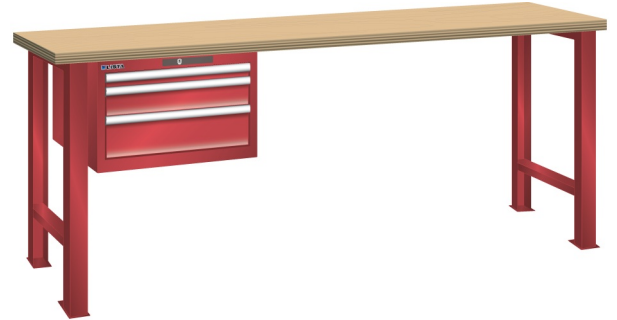

## WERKBANK, B2000 X D750 X H890, 3 LADES

### Omschrijving

Een werkbank is eigenlijk niet compleet zonder een schuifladenkast. Het is wel zo handig om de benodigde gereedschappen of hulpmiddelen direct bij de hand te hebben.

Hieronder vindt u een werkbank, voorzien van een kleine Lista ladenkast, met maximaal 4 schuifladen, die onder het werkblad is gemonteerd. Doordat af fabriek alle rampa's zijn geplaatst voor elke mogelijke configuratie kunt u de ladenkast bijvoorbeeld snel en eenvoudig naar de andere zijde verplaatsen. Maar dus ook met hetzelfde gemak een extra ladenkast monteren.

Met behulp van het uitgebreide pakket indelingsmateriaal is het mogelijk elke lade volledig naar eigen inzicht en behoefte in te delen, zodat de beschikbare ruimte optimaal benut wordt. Van lineaal tot vijl, van plakbandapparaat tot soldeerbout, van potlood tot plastic zakje, alles georganiseerd, alles op zijn eigen plekje, zo voor de grijp.

### Kenmerken

- Multiplex werkblad (40 mm dik)
- Breedte: 2000 mm
- Diepte: 750 mm
- Hoogte: 890 mm
- 3 schuiflades
- Ladeindeling: 1x150 / 1x100 / 1x150
- Nuttige ladeafmeting: 459mm x 612mm
- Draagvermogen lades 75kg
- Exclusief indelingsmateriaal