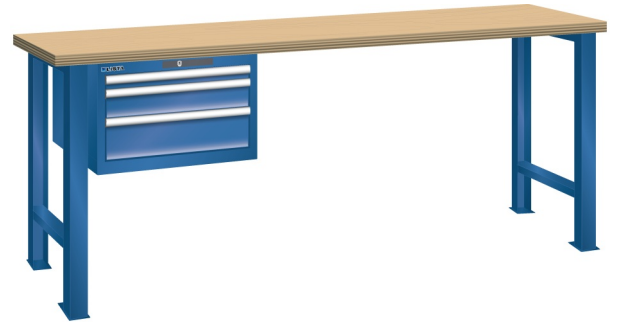

WERKBANK, B2000 X D750 X H890, 3 LADES

LISTA

Omschrijving

Een werkbank is eigenlijk niet compleet zonder een schuifladenkast. Het is wel zo handig om de benodigde gereedschappen of hulpmiddelen direct bij de hand te hebben.

Hieronder vindt u een werkbank, voorzien van een kleine Lista ladenkast, met maximaal 4 schuifladen, die onder het werkblad is gemonteerd. Doordat af fabriek alle rampa's zijn geplaatst voor elke mogelijke configuratie kunt u de ladenkast bijvoorbeeld snel en eenvoudig naar de andere zijde verplaatsen. Maar dus ook met hetzelfde gemak een extra ladenkast monteren.

Met behulp van het uitgebreide pakket indelingsmateriaal is het mogelijk elke lade volledig naar eigen inzicht en behoefte in te delen, zodat de beschikbare ruimte optimaal benut wordt. Van lineaal tot vijl, van plakbandapparaat tot soldeerbout, van potlood tot plastic zakje, alles georganiseerd, alles op zijn eigen plekje, zo voor de grijp.

Kenmerken

- Multiplex werkblad (40 mm dik)
- Breedte: 2000 mm
- Diepte: 750 mm
- Hoogte: 890 mm
- 3 schuiflades
- Ladeindeling: 1x150 / 1x100 / 1x150
- Nuttige ladeafmeting: 459mm x 612mm
- Draagvermogen lades 75kg
- Exclusief indelingsmateriaal