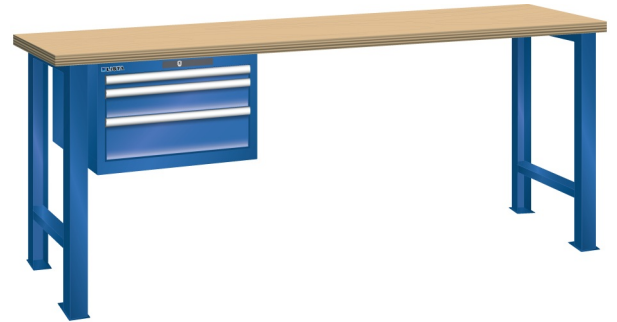

WERKBANK, B2000 X D750 X H890, 3 LADES

LISTA

Omschrijving

Een werkbank is eigenlijk niet compleet zonder een schuifladenkast. Het is wel zo handig om de benodigde gereedschappen of hulpmiddelen direct bij de hand te hebben.

Hieronder vindt u een werkbank, voorzien van een kleine Lista ladenkast, met maximaal 4 schuifladen, die onder het werkblad is gemonteerd. Doordat af fabriek alle rampa's zijn geplaatst voor elke mogelijke configuratie kunt u de ladenkast bijvoorbeeld snel en eenvoudig naar de andere zijde verplaatsen. Maar dus ook met hetzelfde gemak een extra ladenkast monteren.

Met behulp van het uitgebreide pakket indelingsmateriaal is het mogelijk elke lade volledig naar eigen inzicht en behoefte in te delen, zodat de beschikbare ruimte optimaal benut wordt. Van lineaal tot vijl, van plakbandapparaat tot soldeerbout, van potlood tot plastic zakje, alles georganiseerd, alles op zijn eigen plekje, zo voor de grijp.

Kenmerken

- Multiplex werkblad (40 mm dik)
- Breedte: 2000 mm
- Diepte: 750 mm
- Hoogte: 890 mm
- 3 schuiflades
- Ladeindeling: 1x150 / 1x100 / 1x150
- Nuttige ladeafmeting: 459mm x 612mm
- Draagvermogen lades 75kg
- Exclusief indelingsmateriaal