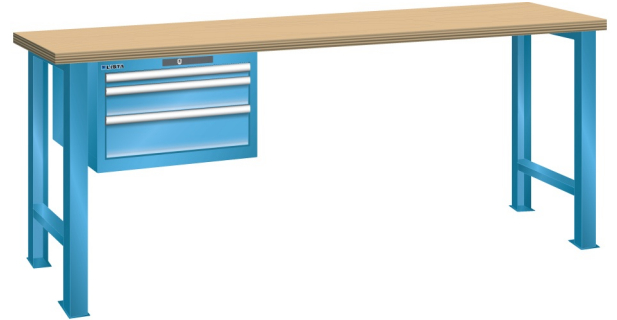

WERKBANK, B2000 X D800 X H900, 3 LADES

LISTA

Omschrijving

Een werkbank is eigenlijk niet compleet zonder een schuifladenkast. Het is wel zo handig om de benodigde gereedschappen of hulpmiddelen direct bij de hand te hebben.

Hieronder vindt u een werkbank, voorzien van een kleine Lista ladenkast, met maximaal 4 schuifladen, die onder het werkblad is gemonteerd. Doordat af fabriek alle rampa's zijn geplaatst voor elke mogelijke configuratie kunt u de ladenkast bijvoorbeeld snel en eenvoudig naar de andere zijde verplaatsen. Maar dus ook met hetzelfde gemak een extra ladenkast monteren.

Met behulp van het uitgebreide pakket indelingsmateriaal is het mogelijk elke lade volledig naar eigen inzicht en behoefte in te delen, zodat de beschikbare ruimte optimaal benut wordt. Van lineaal tot vijl, van plakbandapparaat tot soldeerbout, van potlood tot plastic zakje, alles georganiseerd, alles op zijn eigen plekje, zo voor de grijp.

Kenmerken

- Beuken werkblad (50 mm dik)
- Breedte: 2000 mm
- Diepte: 800 mm
- Hoogte: 900 mm
- 3 schuiflades
- Ladeindeling: 1x50 / 1x100 / 1x150 mm
- Nuttige ladeafmeting: 459mm x 612mm
- Draagvermogen lades 75kg
- Exclusief indelingsmateriaal