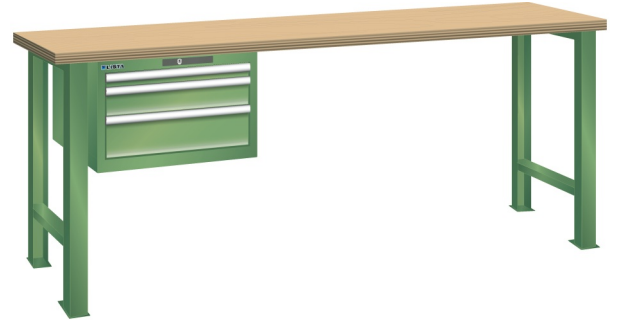

## WERKBANK, B2000 X D800 X H900, 3 LADES

### Omschrijving

Een werkbank is eigenlijk niet compleet zonder een schuifladenkast. Het is wel zo handig om de benodigde gereedschappen of hulpmiddelen direct bij de hand te hebben.

Hieronder vindt u een werkbank, voorzien van een kleine Lista ladenkast, met maximaal 4 schuifladen, die onder het werkblad is gemonteerd. Doordat af fabriek alle rampa's zijn geplaatst voor elke mogelijke configuratie kunt u de ladenkast bijvoorbeeld snel en eenvoudig naar de andere zijde verplaatsen. Maar dus ook met hetzelfde gemak een extra ladenkast monteren.

### Kenmerken

- Beuken werkblad (50 mm dik)
- Breedte: 2000 mm
- Diepte: 800 mm
- Hoogte: 900 mm
- 3 schuiflades
- Ladeindeling: 1x50 / 1x100 / 1x150 mm
- Nuttige ladeafmeting: 459mm x 612mm
- Draagvermogen lades 75kg
- Exclusief indelingsmateriaal