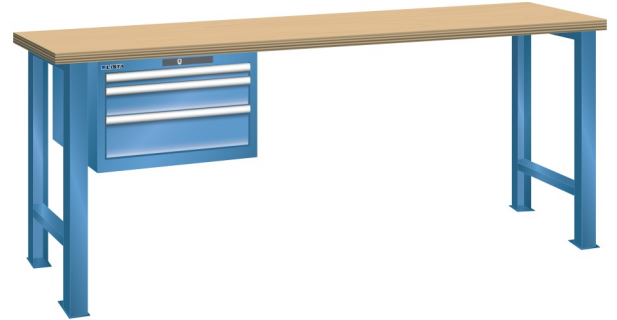

WERKBANK, B2000 X D800 X H900, 3 LADES

LISTA

Omschrijving

Een werkbank is eigenlijk niet compleet zonder een schuifladenkast. Het is wel zo handig om de benodigde gereedschappen of hulpmiddelen direct bij de hand te hebben.

Hieronder vindt u een werkbank, voorzien van een kleine Lista ladenkast, met maximaal 4 schuifladen, die onder het werkblad is gemonteerd. Doordat af fabriek alle rampa's zijn geplaatst voor elke mogelijke configuratie kunt u de ladenkast bijvoorbeeld snel en eenvoudig naar de andere zijde verplaatsen. Maar dus ook met hetzelfde gemak een extra ladenkast monteren.

Met behulp van het uitgebreide pakket indelingsmateriaal is het mogelijk elke lade volledig naar eigen inzicht en behoefte in te delen, zodat de beschikbare ruimte optimaal benut wordt. Van lineaal tot vijl, van plakbandapparaat tot soldeerbout, van potlood tot plastic zakje, alles georganiseerd, alles op zijn eigen plekje, zo voor de grijp.

Kenmerken

- Beuken werkblad (50 mm dik)
- Breedte: 2000 mm
- Diepte: 800 mm
- Hoogte: 900 mm
- 3 schuiflades
- Ladeindeling: 1x50 / 1x100 / 1x150 mm
- Nuttige ladeafmeting: 459mm x 612mm
- Draagvermogen lades 75kg
- Exclusief indelingsmateriaal