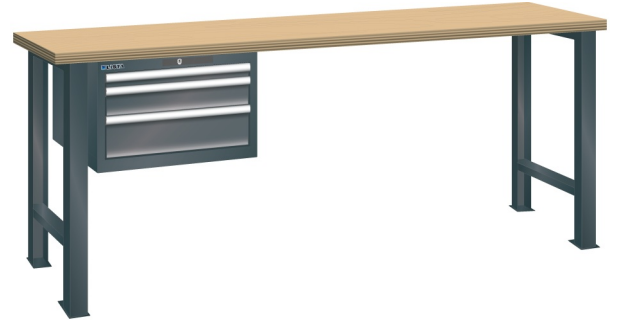

WERKBANK, B2000 X D800 X H900, 3 LADES

LISTA

Omschrijving

Een werkbank is eigenlijk niet compleet zonder een schuifladenkast. Het is wel zo handig om de benodigde gereedschappen of hulpmiddelen direct bij de hand te hebben.

Hieronder vindt u een werkbank, voorzien van een kleine Lista ladenkast, met maximaal 4 schuifladen, die onder het werkblad is gemonteerd. Doordat af fabriek alle rampa's zijn geplaatst voor elke mogelijke configuratie kunt u de ladenkast bijvoorbeeld snel en eenvoudig naar de andere zijde verplaatsen. Maar dus ook met hetzelfde gemak een extra ladenkast monteren.

Met behulp van het uitgebreide pakket indelingsmateriaal is het mogelijk elke lade volledig naar eigen inzicht en behoefte in te delen, zodat de beschikbare ruimte optimaal benut wordt. Van lineaal tot vijl, van plakbandapparaat tot soldeerbout, van potlood tot plastic zakje, alles georganiseerd, alles op zijn eigen plekje, zo voor de grijp.

Kenmerken

- Beuken werkblad (50 mm dik)
- Breedte: 2000 mm
- Diepte: 800 mm
- Hoogte: 900 mm
- 3 schuiflades
- Ladeindeling: 1x50 / 1x100 / 1x150 mm
- Nuttige ladeafmeting: 459mm x 612mm
- Draagvermogen lades 75kg
- Exclusief indelingsmateriaal