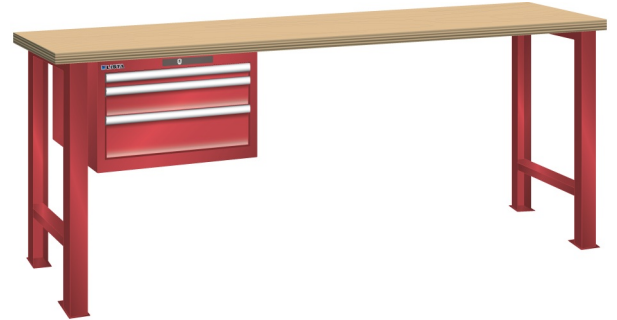

## WERKBANK, B2000 X D800 X H900, 3 LADES

### Omschrijving

Een werkbank is eigenlijk niet compleet zonder een schuifladenkast. Het is wel zo handig om de benodigde gereedschappen of hulpmiddelen direct bij de hand te hebben.

Hieronder vindt u een werkbank, voorzien van een kleine Lista ladenkast, met maximaal 4 schuifladen, die onder het werkblad is gemonteerd. Doordat af fabriek alle rampa's zijn geplaatst voor elke mogelijke configuratie kunt u de ladenkast bijvoorbeeld snel en eenvoudig naar de andere zijde verplaatsen. Maar dus ook met hetzelfde gemak een extra ladenkast monteren.

### Kenmerken

- Beuken werkblad (50 mm dik)
- Breedte: 2000 mm
- Diepte: 800 mm
- Hoogte: 900 mm
- 3 schuiflades
- Ladeindeling: 1x50 / 1x100 / 1x150 mm
- Nuttige ladeafmeting: 459mm x 612mm
- Draagvermogen lades 75kg
- Exclusief indelingsmateriaal