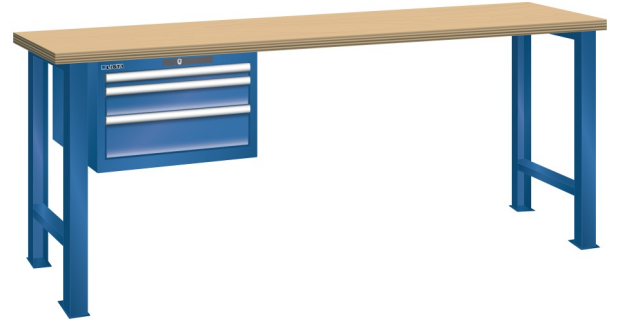

WERKBANK, B2000 X D800 X H900, 3 LADES

LISTA

Omschrijving

Een werkbank is eigenlijk niet compleet zonder een schuifladenkast. Het is wel zo handig om de benodigde gereedschappen of hulpmiddelen direct bij de hand te hebben.

Hieronder vindt u een werkbank, voorzien van een kleine Lista ladenkast, met maximaal 4 schuifladen, die onder het werkblad is gemonteerd. Doordat af fabriek alle rampa's zijn geplaatst voor elke mogelijke configuratie kunt u de ladenkast bijvoorbeeld snel en eenvoudig naar de andere zijde verplaatsen. Maar dus ook met hetzelfde gemak een extra ladenkast monteren.

Met behulp van het uitgebreide pakket indelingsmateriaal is het mogelijk elke lade volledig naar eigen inzicht en behoefte in te delen, zodat de beschikbare ruimte optimaal benut wordt. Van lineaal tot vijl, van plakbandapparaat tot soldeerbout, van potlood tot plastic zakje, alles georganiseerd, alles op zijn eigen plekje, zo voor de grijp.

Kenmerken

- Beuken werkblad (50 mm dik)
- Breedte: 2000 mm
- Diepte: 800 mm
- Hoogte: 900 mm
- 3 schuiflades
- Ladeindeling: 1x50 / 1x100 / 1x150 mm
- Nuttige ladeafmeting: 459mm x 612mm
- Draagvermogen lades 75kg
- Exclusief indelingsmateriaal