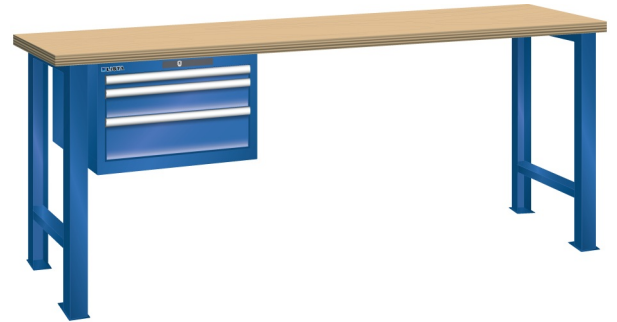

## WERKBANK, B2000 X D800 X H900, 3 LADES

### Omschrijving

Een werkbank is eigenlijk niet compleet zonder een schuifladenkast. Het is wel zo handig om de benodigde gereedschappen of hulpmiddelen direct bij de hand te hebben.

Hieronder vindt u een werkbank, voorzien van een kleine Lista ladenkast, met maximaal 4 schuifladen, die onder het werkblad is gemonteerd. Doordat af fabriek alle rampa's zijn geplaatst voor elke mogelijke configuratie kunt u de ladenkast bijvoorbeeld snel en eenvoudig naar de andere zijde verplaatsen. Maar dus ook met hetzelfde gemak een extra ladenkast monteren.

### Kenmerken

- Beuken werkblad (50 mm dik)
- Breedte: 2000 mm
- Diepte: 800 mm
- Hoogte: 900 mm
- 3 schuiflades
- Ladeindeling: 1x50 / 1x100 / 1x150 mm
- Nuttige ladeafmeting: 459mm x 612mm
- Draagvermogen lades 75kg
- Exclusief indelingsmateriaal