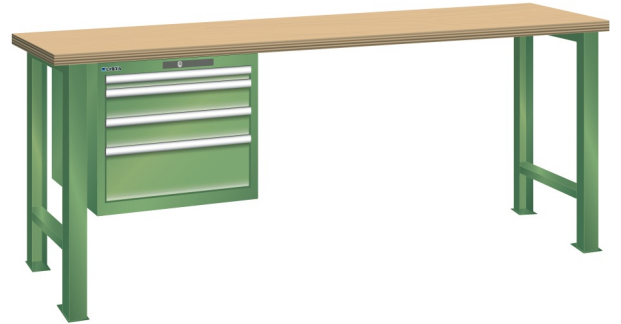

WERKBANK, B1500 X D750 X H890, 4 LADES

LISTA

Omschrijving

Een werkbank is eigenlijk niet compleet zonder een schuifladenkast. Het is wel zo handig om de benodigde gereedschappen of hulpmiddelen direct bij de hand te hebben.

Hieronder vindt u een werkbank, voorzien van een kleine Lista ladenkast, met maximaal 4 schuifladen, die onder het werkblad is gemonteerd. Doordat af fabriek alle rampa's zijn geplaatst voor elke mogelijke configuratie kunt u de ladenkast bijvoorbeeld snel en eenvoudig naar de andere zijde verplaatsen. Maar dus ook met hetzelfde gemak een extra ladenkast monteren.

Met behulp van het uitgebreide pakket indelingsmateriaal is het mogelijk elke lade volledig naar eigen inzicht en behoefte in te delen, zodat de beschikbare ruimte optimaal benut wordt. Van lineaal tot vijl, van plakbandapparaat tot soldeerbout, van potlood tot plastic zakje, alles georganiseerd, alles op zijn eigen plekje, zo voor de grijp.

Kenmerken

- Multiplex werkblad (40 mm dik)
- Breedte: 1500 mm
- Diepte: 750 mm
- Hoogte: 890 mm
- 4 schuiflades
- Ladeindeling: 1x50 / 2x100 / 1x200
- Nuttige ladeafmeting: 459mm x 612mm
- Draagvermogen lades 75kg
- Exclusief indelingsmateriaal