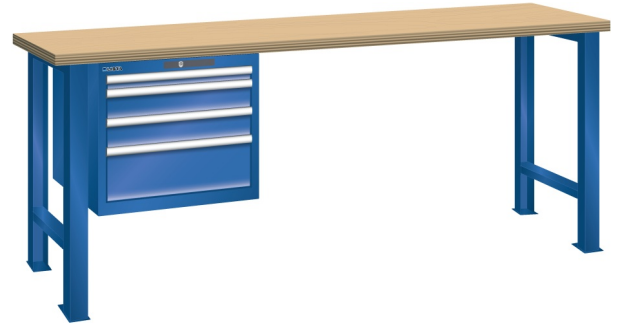

## WERKBANK, B1500 X D750 X H890, 4 LADES

### Omschrijving

Een werkbank is eigenlijk niet compleet zonder een schuifladenkast. Het is wel zo handig om de benodigde gereedschappen of hulpmiddelen direct bij de hand te hebben.

Hieronder vindt u een werkbank, voorzien van een kleine Lista ladenkast, met maximaal 4 schuifladen, die onder het werkblad is gemonteerd. Doordat af fabriek alle rampa's zijn geplaatst voor elke mogelijke configuratie kunt u de ladenkast bijvoorbeeld snel en eenvoudig naar de andere zijde verplaatsen. Maar dus ook met hetzelfde gemak een extra ladenkast monteren.

Met behulp van het uitgebreide pakket indelingsmateriaal is het mogelijk elke lade volledig naar eigen inzicht en behoefte in te delen, zodat de beschikbare ruimte optimaal benut wordt. Van lineaal tot vijl, van plakbandapparaat tot soldeerbout, van potlood tot plastic zakje, alles georganiseerd, alles op zijn eigen plekje, zo voor de grijp.

### Kenmerken

- Multiplex werkblad (40 mm dik)
- Breedte: 1500 mm
- Diepte: 750 mm
- Hoogte: 890 mm
- 4 schuiflades
- Ladeindeling: 1x50 / 2x100 / 1x200
- Nuttige ladeafmeting: 459mm x 612mm
- Draagvermogen lades 75kg
- Exclusief indelingsmateriaal