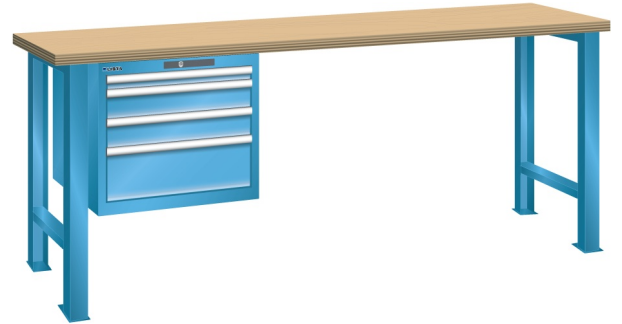

WERKBANK, B1500 X D800 X H900, 4 LADES

LISTA

Omschrijving

Een werkbank is eigenlijk niet compleet zonder een schuifladenkast. Het is wel zo handig om de benodigde gereedschappen of hulpmiddelen direct bij de hand te hebben.

Hieronder vindt u een werkbank, voorzien van een kleine Lista ladenkast, met maximaal 4 schuifladen, die onder het werkblad is gemonteerd. Doordat af fabriek alle rampa's zijn geplaatst voor elke mogelijke configuratie kunt u de ladenkast bijvoorbeeld snel en eenvoudig naar de andere zijde verplaatsen. Maar dus ook met hetzelfde gemak een extra ladenkast monteren.

Met behulp van het uitgebreide pakket indelingsmateriaal is het mogelijk elke lade volledig naar eigen inzicht en behoefte in te delen, zodat de beschikbare ruimte optimaal benut wordt. Van lineaal tot vijl, van plakbandapparaat tot soldeerbout, van potlood tot plastic zakje, alles georganiseerd, alles op zijn eigen plekje, zo voor de grijp.

Kenmerken

- Beuken werkblad (50 mm dik)
- Breedte: 1500 mm
- Diepte: 800 mm
- Hoogte: 900 mm
- 4 schuiflades
- Ladeindeling: 1x50 / 2x100 / 1x200
- Nuttige ladeafmeting: 459mm x 612mm
- Draagvermogen lades 75kg
- Exclusief indelingsmateriaal